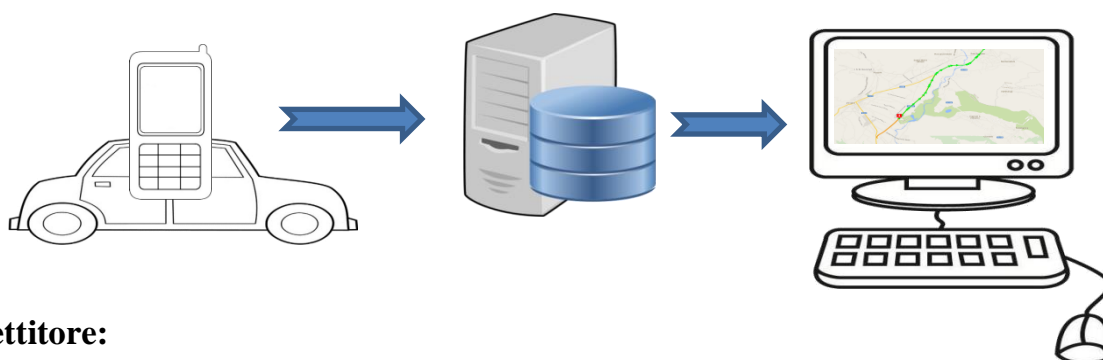

## Descrizione del Servizio

Il servizio web “*Segui il Percorso*” permette di seguire su una mappa di GoogleMaps® la posizione o l’intero percorso tenuto da un mezzo mobile.

Il servizio è costituito da tre apparati:

1. **Trasmettitore:** è inserito sul mezzo mobile e invia ogni 4 secondi la propria posizione.
2. **Server** “[www.SeguiIlPercorso.it](http://www.SeguiIlPercorso.it)”: riceve e archivia le posizioni inviate dal Trasmettitore.
3. **Computer:** sono collegati a Internet, visualizzano la mappa con il percorso fatto.

### Trasmettitore:

- E' un semplice smartphone dotato di GPS e connessione a internet.
- Non è fornito dal gestore del sito, ma è di proprietà del cliente.
- Sullo smartphone deve essere installato l'App fornita dal gestore del sito, che ad oggi è disponibile solo per il sistema operativo Android.
- Dalla App è possibile attivare e disattivare l'invio della posizione e inviare messaggi di testo e o foto che verranno poi visualizzati sul lato destro della mappa.
- E' anche possibile utilizzare contemporaneamente altri smartphone per inviare ulteriori messaggi e o foto.

### Server:

- Il server “[www.SeguiIlPercorso.it](http://www.SeguiIlPercorso.it)” riceve le posizioni inviate dal trasmettitore, le archivia in un Data Base e le invia ai Computer che visualizzano il percorso.